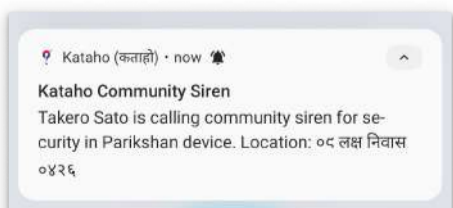

कताहो
केवल सुरक्षा के लिए सुरक्षित रहनेको

User Manual

How to use Community Siren?

Click on **CSA** icon on the home screen.

OR

Click on **Menu** button on the navigation bar.

Click on **Community Siren** button on the menu.

Click and hold the icon for 5 seconds to trigger Kataho Community Siren.

Community Siren is activated by dialing trigger number.

एसओएस नम्बर डायल नगरी नगरपालिकामा एसओएस पठाउन कृपया 4 मिनेट 39 सेकेन्ड भित्र फेरि थिच्नुहोस्।