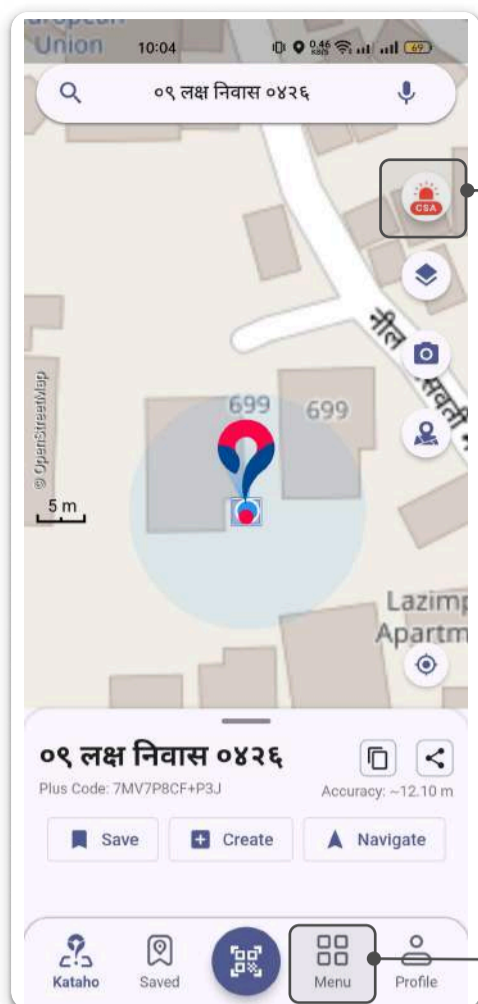

कताहो
केवल सुरक्षा के लिए सुरक्षित रहनेको

User Manual

How to use Community Siren?

Click on **CSA** icon on the home screen.

OR

Click on **Menu** button on the navigation bar.

Click on **Community Siren** button on the menu.

Click and hold the icon for 5 seconds to trigger Kataho Community Siren.

Community Siren is activated by dialing trigger number.

एसओएस नम्बर डायल नगरी नगरपालिकामा एसओएस पठाउन कृपया 4 मिनेट 39 सेकेन्ड भित्र फेरि थिच्नुहोस्।